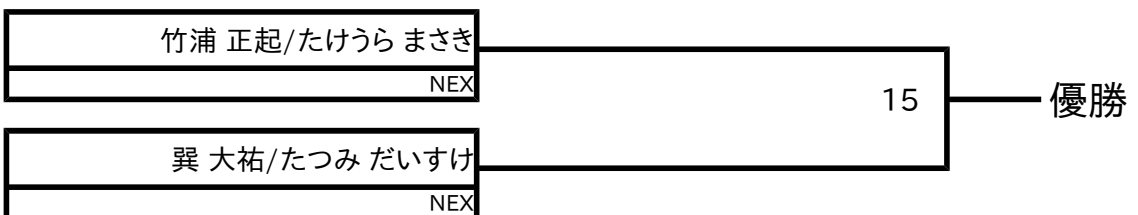

エキスパート/アダルト/63kg以下級 7分 2名

エキスパート/アダルト/69kg以下級 7分 2名

アドバンス/アダルト/63kg以下級 6分 2名

アドバンス/アダルト/69kg以下級 6分 2名

アドバンス/アダルト/75kg以下級 6分 2名

アドバンス/マスター/63kg以下級 5分 2名

ビギナー/アダルト/69kg以下級 5分 2名

ビギナー/アダルト/75kg以下級 5分 5名