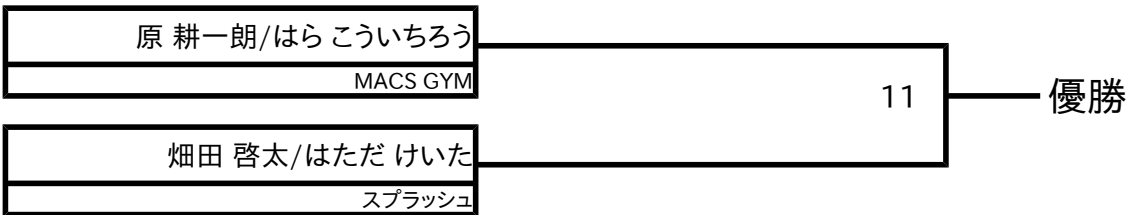

エキスパート/アダルト/63kg以下級 7分 2名

エキスパート/アダルト/69kg以下級 7分 2名

アドバンス/アダルト/63kg以下級 6分 2名

アドバンス/アダルト/69kg以下級 6分 2名

アドバンス/アダルト/75kg以下級 6分 2名

アドバンス/マスター/63kg以下級 5分 2名

ビギナー/アダルト/69kg以下級 5分 2名

ビギナー/アダルト/75kg以下級 5分 5名