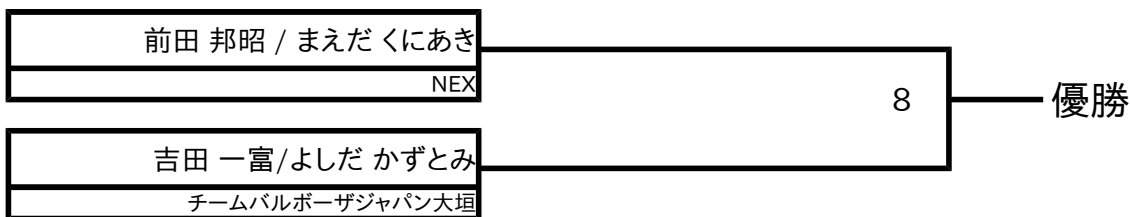

ビギナー/シニア/69kg以下級 5分 2名

※無差別級のトーナメント表は当日発表いたします。
無差別級は当日のエントリーも受け付けます。
現在無差別級にエントリーしている選手についてはカテゴリー別一覧をご覧ください。