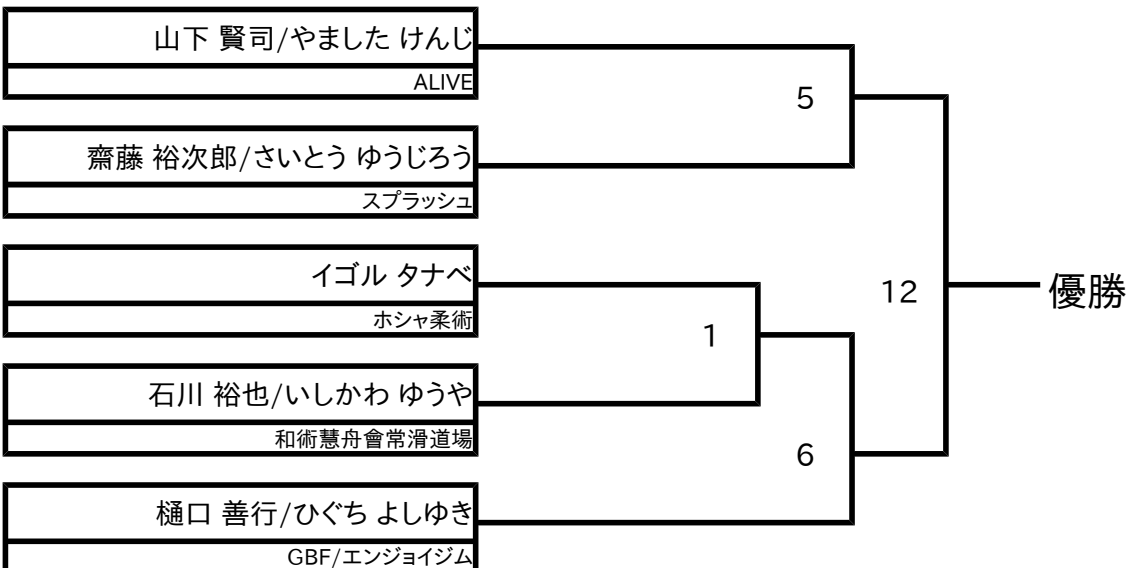

エキスパート/アダルト/63kg以下級 7分 2名

エキスパート/アダルト/69kg以下級 7分 2名

アドバンス/アダルト/63kg以下級 6分 2名

アドバンス/アダルト/69kg以下級 6分 2名

アドバンス/アダルト/75kg以下級 6分 2名

アドバンス/マスター/63kg以下級 5分 2名

ビギナー/アダルト/69kg以下級 5分 2名

ビギナー/アダルト/75kg以下級 5分 5名